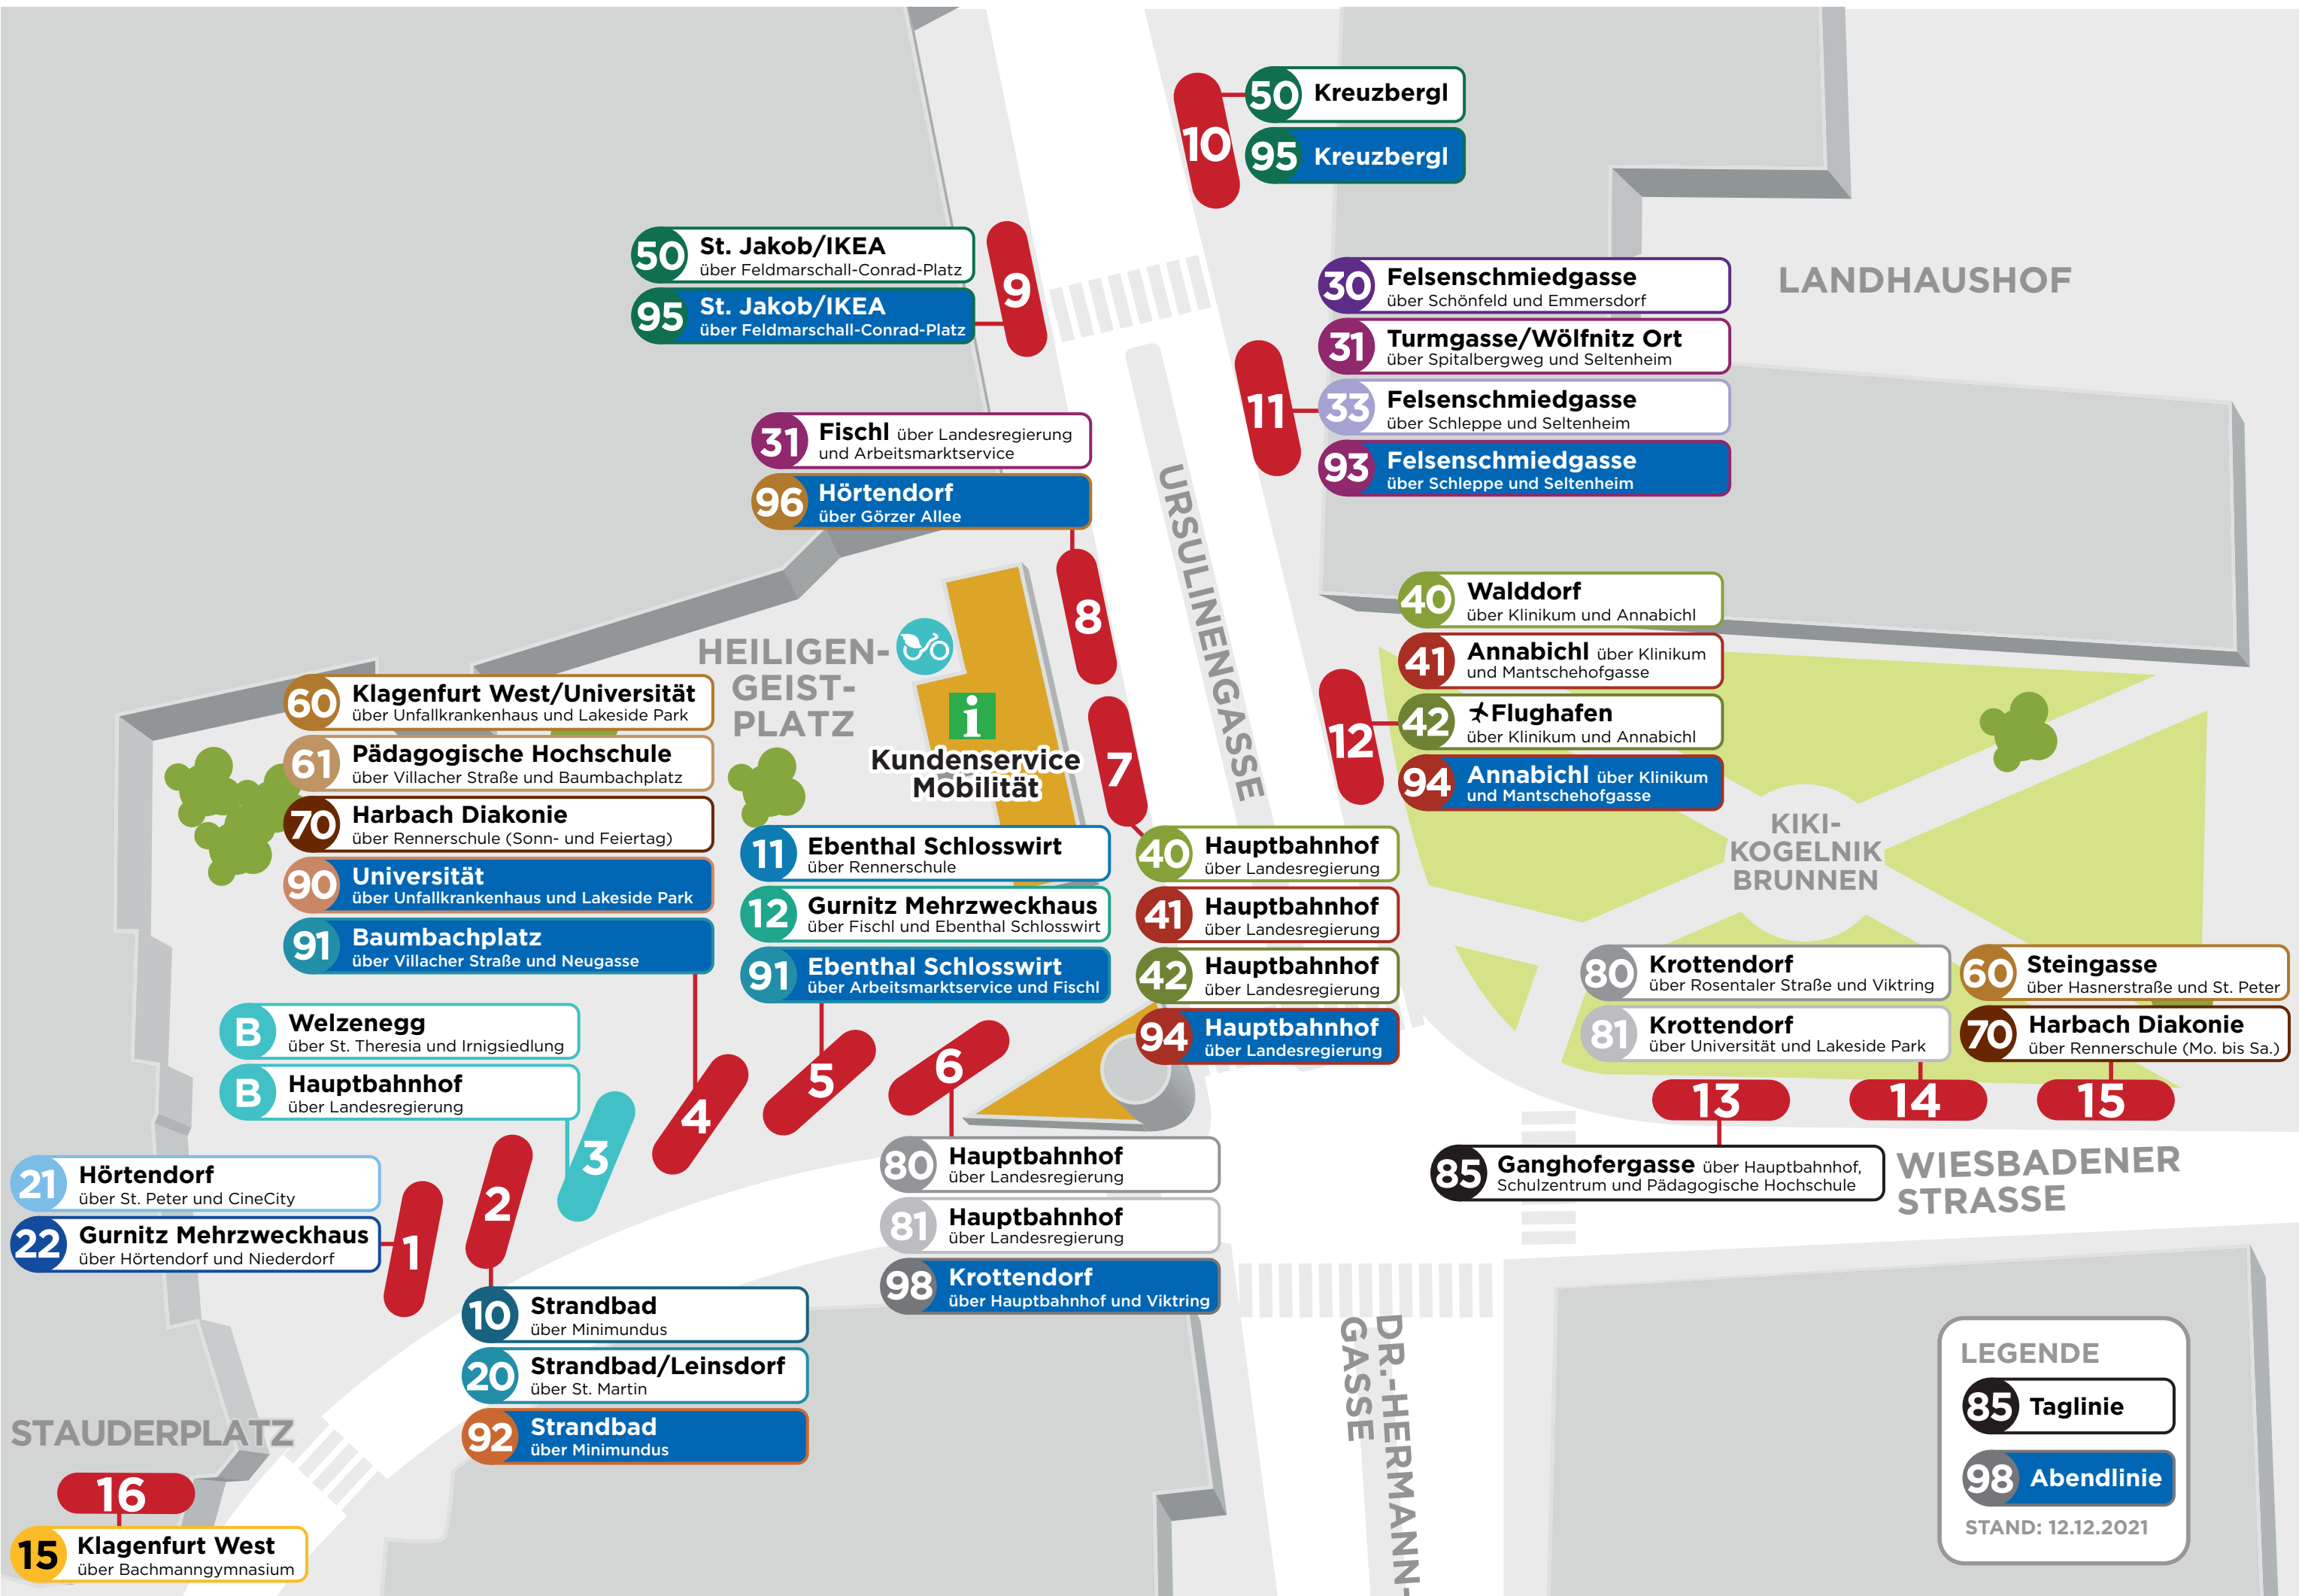

50 St. Jakob/IKEA
über Feldmarschall-Conrad-Platz

95 St. Jakob/IKEA
über Feldmarschall-Conrad-Platz

10 **50** Kreuzbergl

95 Kreuzbergl

31 Fischl über Landesregierung
und Arbeitsmarktservice

96 Hörtendorf
über Görzer Allee

30 Felsenschmiedgasse
über Schönfeld und Emmersdorf

31 Turmgasse/Wölfnitz Ort
über Spitalbergweg und Seltenheim

33 Felsenschmiedgasse
über Schleppe und Seltenheim

93 Felsenschmiedgasse
über Schleppe und Seltenheim

60 Klagenfurt West/Universität
über Unfallkrankenhaus und Lakeside Park

61 Pädagogische Hochschule
über Villacher Straße und Baumbachplatz

70 Harbach Diakonie
über Rennerschule (Sonn- und Feiertag)

90 Universität
über Unfallkrankenhaus und Lakeside Park

91 Baumbachplatz
über Villacher Straße und Neugasse

11 Ebenthal Schlosswirt
über Rennerschule

12 Gurnitz Mehrzweckhaus
über Fischl und Ebenthal Schlosswirt

91 Ebenthal Schlosswirt
über Arbeitsmarktservice und Fischl

40 Hauptbahnhof
über Landesregierung

41 Hauptbahnhof
über Landesregierung

42 Hauptbahnhof
über Landesregierung

94 Hauptbahnhof
über Landesregierung

80 Krottendorf
über Rosentaler Straße und Viktring

81 Krottendorf
über Universität und Lakeside Park

60 Steingasse
über Hasnerstraße und St. Peter

70 Harbach Diakonie
über Rennerschule (Mo. bis Sa.)

B Welzenegg
über St. Theresia und Irnigsiedlung

B Hauptbahnhof
über Landesregierung

21 Hörtendorf
über St. Peter und CineCity

22 Gurnitz Mehrzweckhaus
über Hörtendorf und Niederdorf

80 Hauptbahnhof
über Landesregierung

81 Hauptbahnhof
über Landesregierung

98 Krottendorf
über Hauptbahnhof und Viktring

10 Strandbad
über Minimundus

20 Strandbad/Leinsdorf
über St. Martin

92 Strandbad
über Minimundus

85 Ganghofergasse über Hauptbahnhof,
Schulzentrum und Pädagogische Hochschule

LEGENDE

85 Taglinie

98 Abendlinie

STAND: 12.12.2021