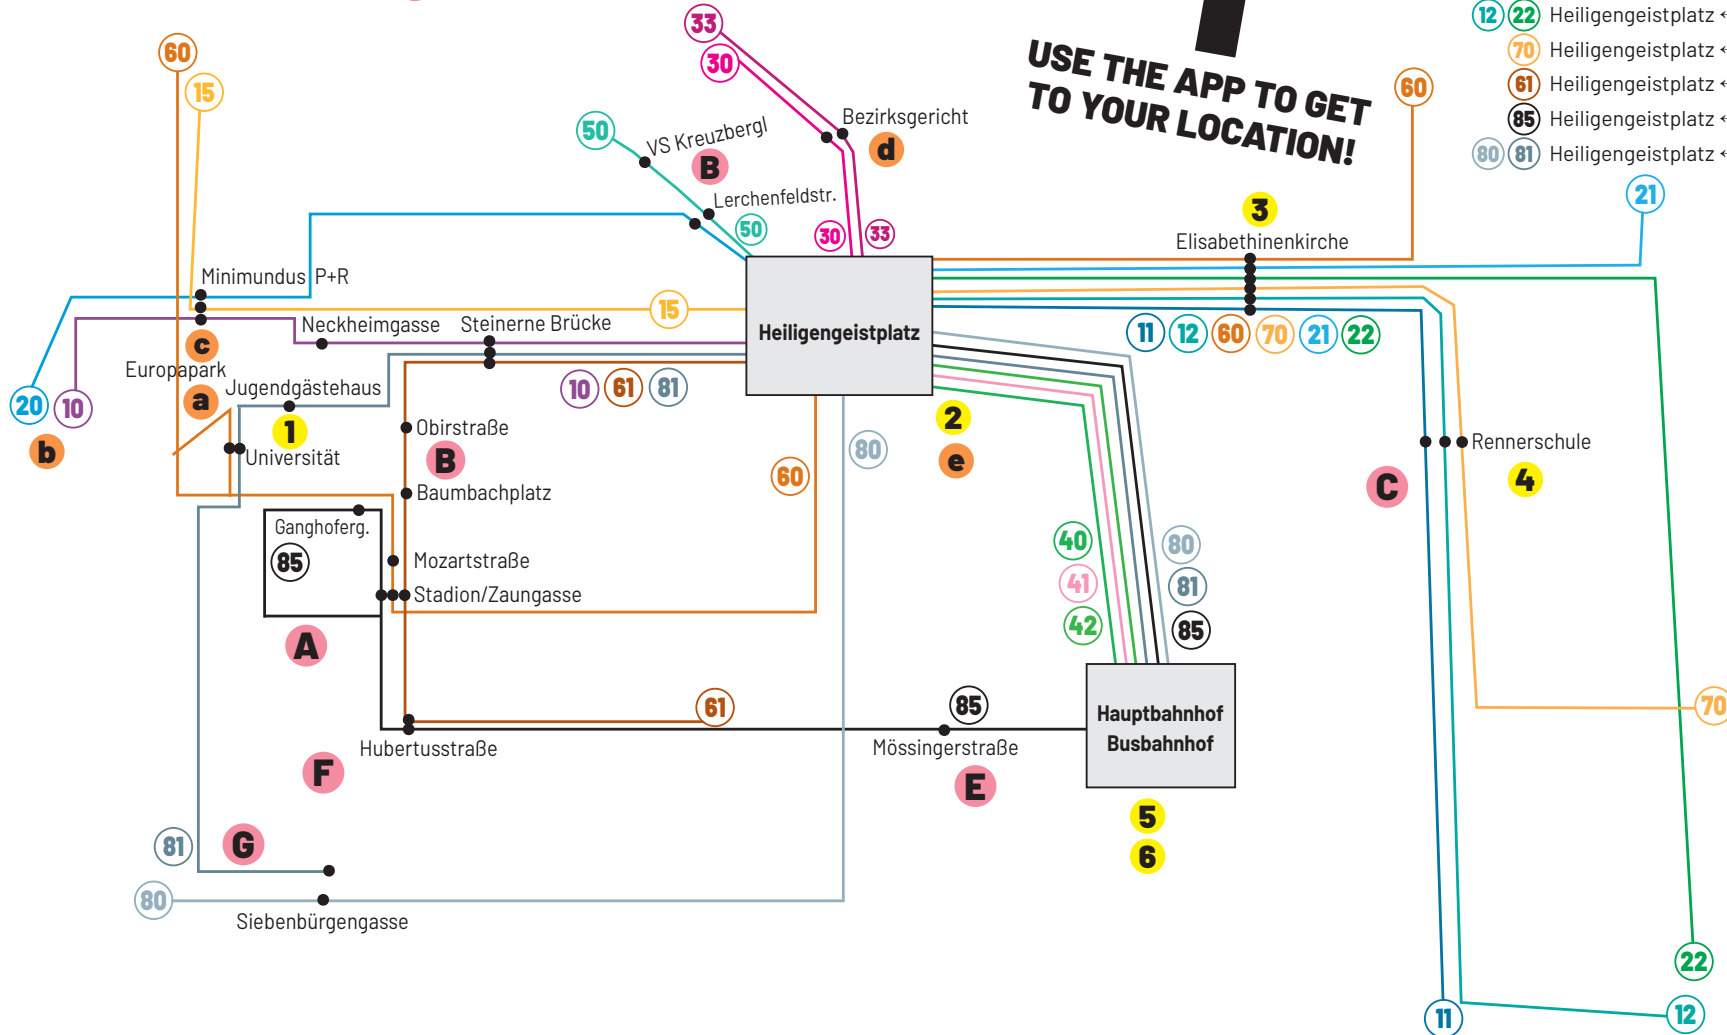

SPORTS FACILITIES

- A** Sportpark Klagenfurt
- B** Sporthalle Waidmannsdorf
- C** Sporthalle BRG Lerchenfeld
- D** Sporthalle St. Peter
- E** Sporthalle St. Ruprecht
- F** Leopold-Wagner-Arena
- G** Sporthalle Viktring

OTHERS

- a** OK-Büro / OK Office SPORTUNION
- b** Strandbad
- c** Minimundus
- d** Jump Dome
- e** Klagenfurter Dom

LINES

- 10** Heiligengeistplatz ↔ Strandbad
- 20** Heiligengeistplatz ↔ Strandbad
- 60** Heiligengeistplatz ↔ Klagenfurt West ↔ Steingasse
- 15** Heiligengeistplatz ↔ Klagenfurt West
- 50** Heiligengeistplatz ↔ Kreuzbergl
- 30** **33** Heiligengeistplatz ↔ Felsenschmiedgasse/Wölfnitz Ost
- 21** Heiligengeistplatz ↔ Hörtendorf
- 11** Heiligengeistplatz ↔ Ebenthal Schlosswirt
- 12** **22** Heiligengeistplatz ↔ Gurnitz Mehrzweckhaus
- 70** Heiligengeistplatz ↔ Harbach Diakonie
- 61** Heiligengeistplatz ↔ Pädagogische Hochschule
- 85** Heiligengeistplatz ↔ Hauptbahnhof – Ganghofergasse
- 80** **81** Heiligengeistplatz ↔ Krottendorf

50 St. Jakob/IKEA
über Feldmarschall-Conrad-Platz

95 St. Jakob/IKEA
über Feldmarschall-Conrad-Platz

10 **50** Kreuzbergl

95 Kreuzbergl

31 Fischl über Landesregierung
und Arbeitsmarktservice

96 Hörtendorf
über Görzer Allee